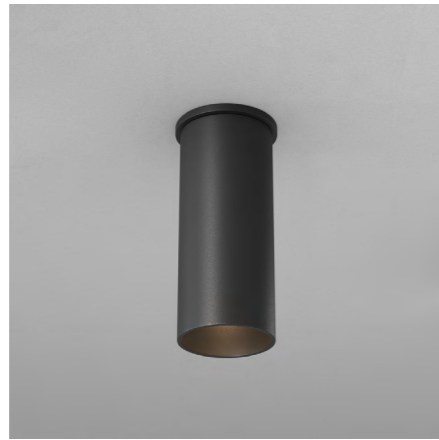

Holity Luminaires

Points
C153CL-13W3K-B
Luminaire, H 90 / W 34 / L 322

Basis
C154CL-13W3K-B
Luminaire, H 90 / W 34 / L 322

Meli
C155CL-11W3K-B
Luminaire, H 70 / D 155

Luna
C156PL-10W3K-B
Luminaire, H 1710 / D 150