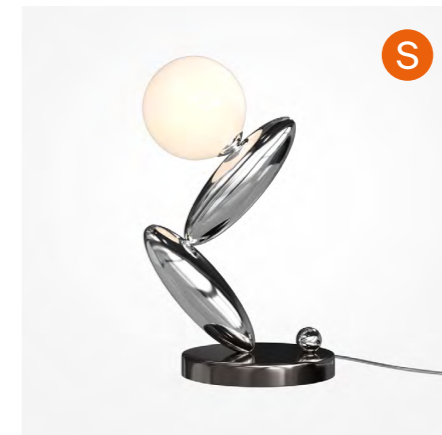

129 €*

Scala
MOD496CL-L12WK
Ceiling, H 130 / D 148

129 €*

Scala
MOD496TL-L12BZK
Table, H 240 / D 148

149 €*

Cilia
MOD540PL-L20BGK
Pendant, H 3140 / D 400

269 €*

Resonance
MOD482TL-L6PT3K
Table, H 370 / W 180 / L 225