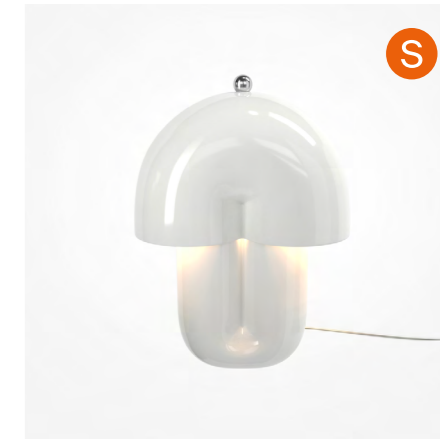

Hope
MOD479TL-L14W3K
Table, H 355 / W 260 / L 136