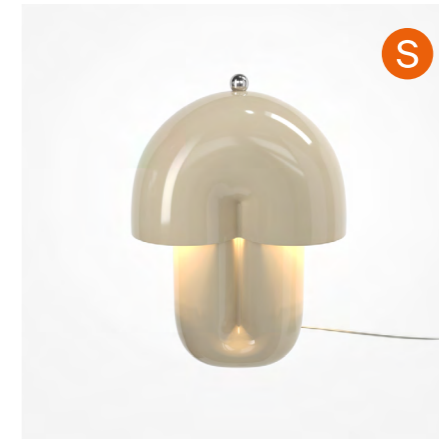

Hope
MOD479TL-L14BG3K
Table, H 355 / W 260 / L 136