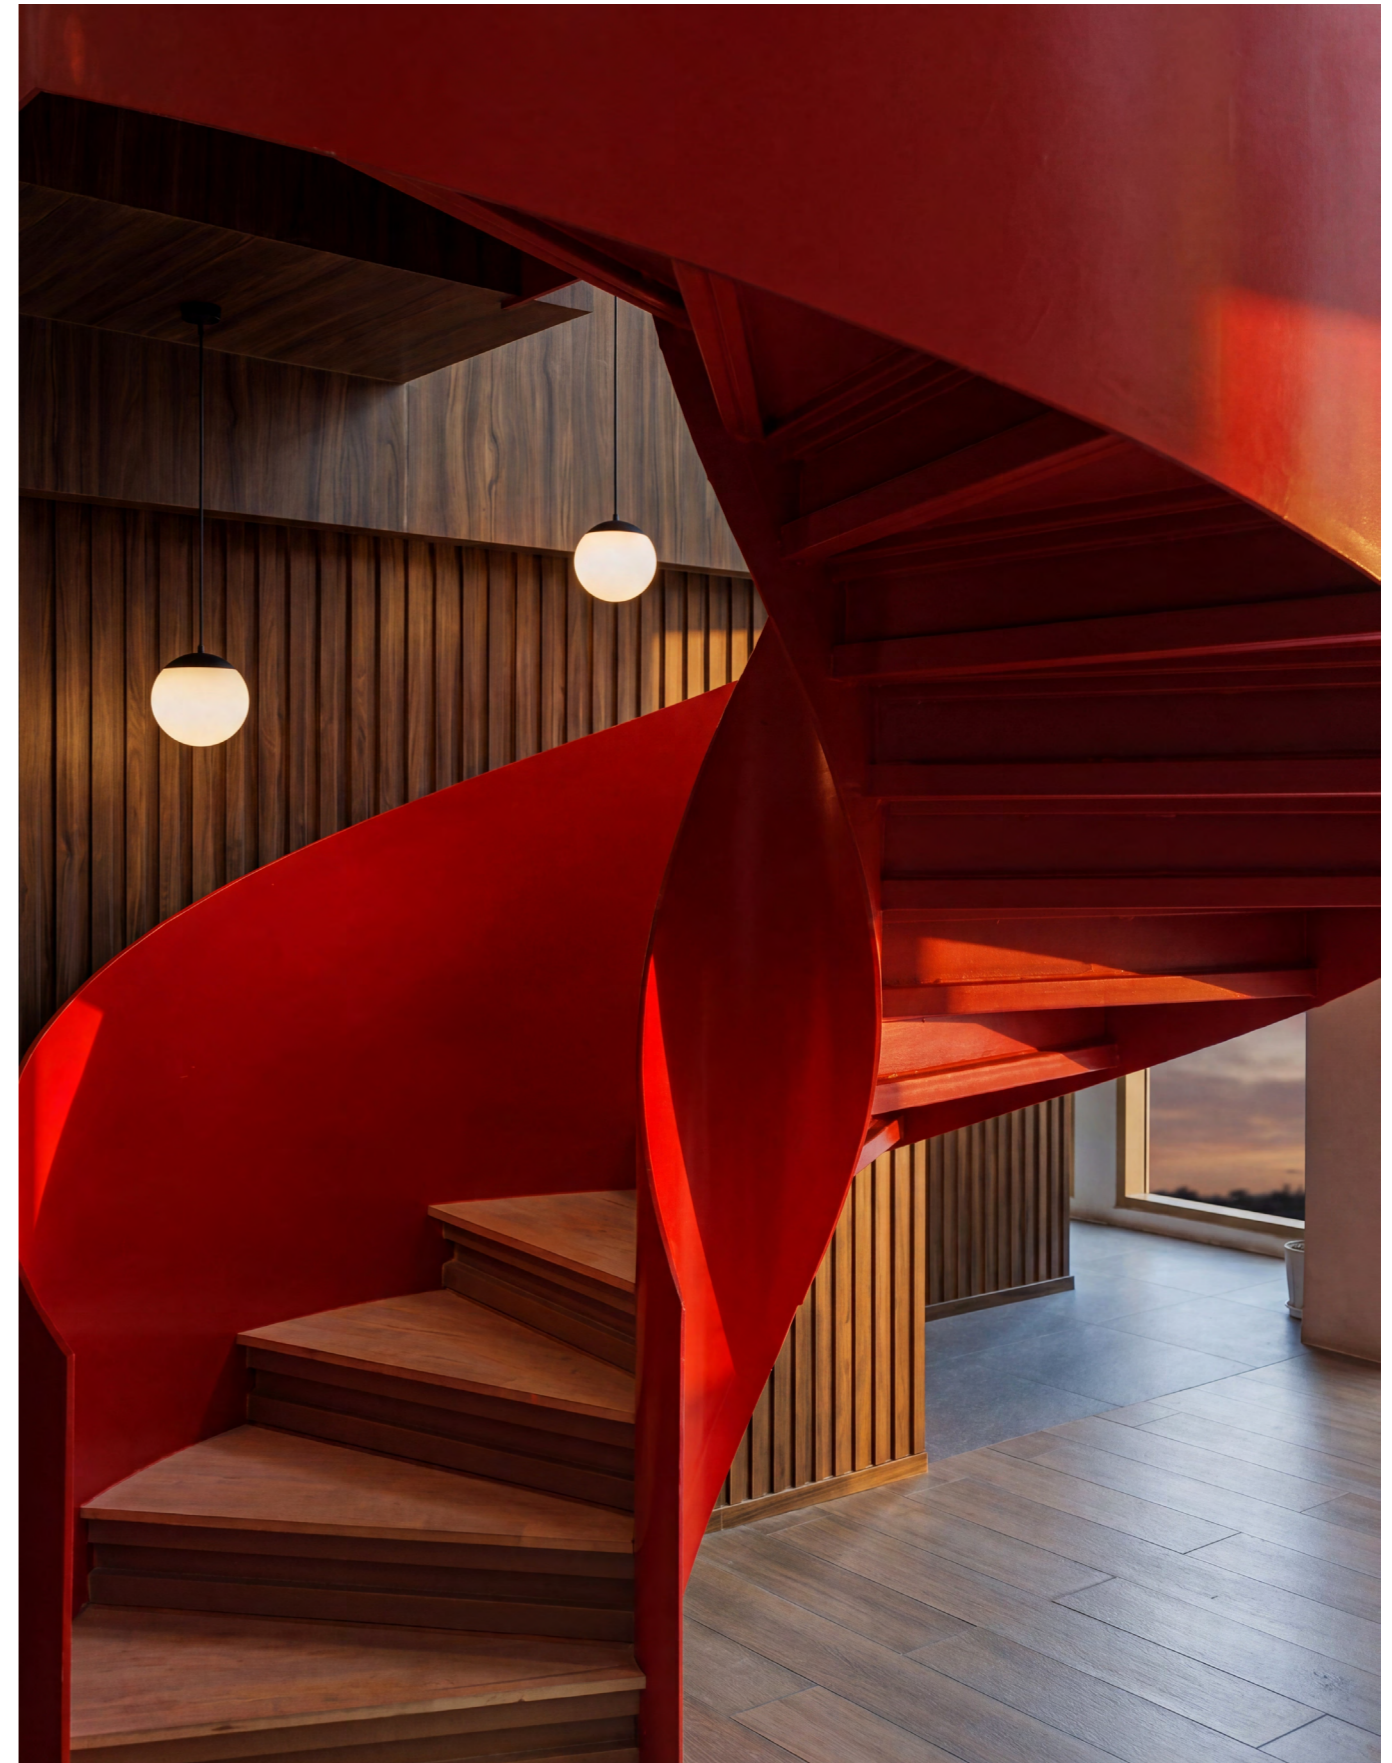

Holity Luminaires

Points
C153CL-13W3K-B
Luminaire, H 90 / W 34 / L 322

Basis
C154CL-13W3K-B
Luminaire, H 90 / W 34 / L 322

Meli
C155CL-11W3K-B
Luminaire, H 70 / D 155

Luna
C156PL-10W3K-B
Luminaire, H 1710 / D 150