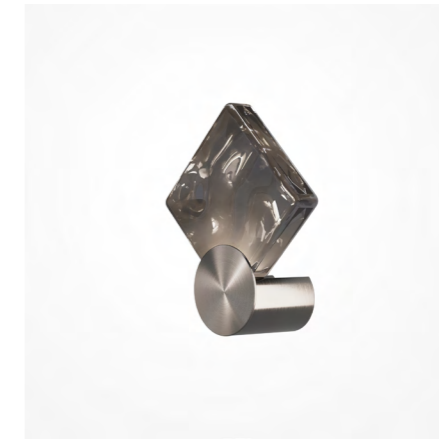

119 €*

299 €*

99 €*

109 €*

Quadro
MOD519WL-L6PT3K
Wall, H 180 / W 150 / L 70

109 €*

299 €*